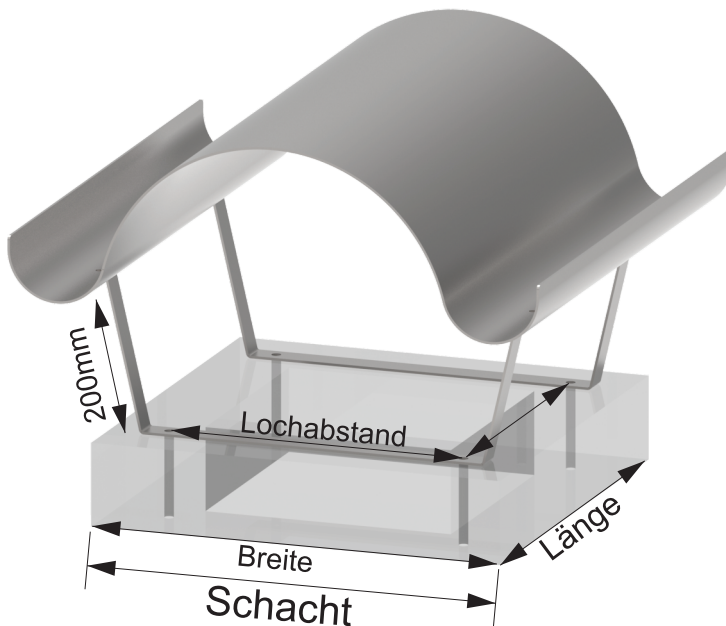

Datenerfassungsbogen Schornsteinhaube

Edelstahl matt (2B)

Kupfer (CU)

Haube klappbar (gegen Aufpreis)
Anzahl: ____

Haube nicht klappbar
Anzahl: ____

WICHTIGER HINWEIS !

Die Haube ist standardmäßig 75mm umlaufend größer als das angegebene Schachtaußenmaß.

Länge

 mm

Schacht außen

Breite

 mm

 mm

Lochabstand

 mm