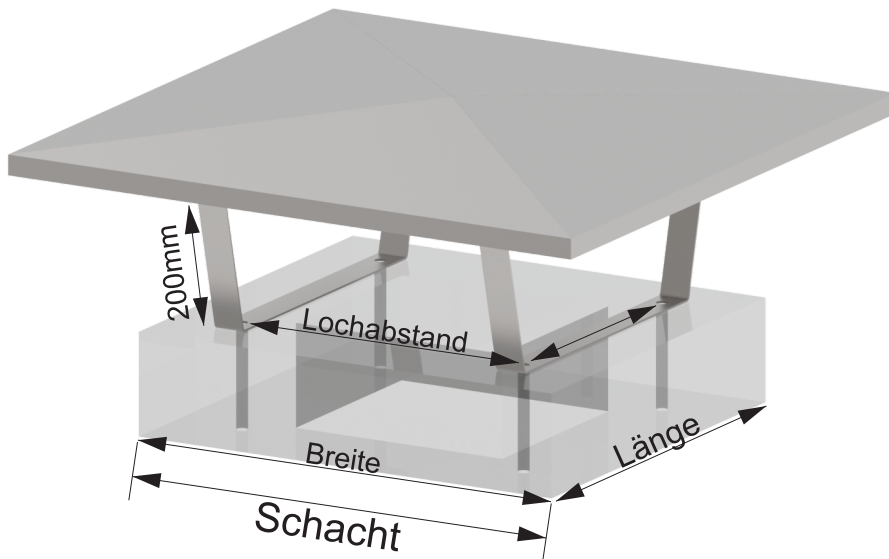

## Datenerfassungsbogen Meidinger Scheibe

Edelstahl matt (2B)

Kupfer (CU)

Haube klappbar (gegen Aufpreis)  
Anzahl: \_\_\_\_

Haube nicht klappbar  
Anzahl: \_\_\_\_

**WICHTIGER HINWEIS !**

Die Haube ist standardmäßig 75mm umlaufend größer als das angegebene Schachtaußenmaß.

Länge

 mm

Breite

 mm

Schacht außen

 mm

Lochabstand

 mm