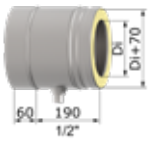

##-Kürzel	08	10	11	13	15	18	20	25	30	35	40	45		
€/Stk.	165,-	165,-	165,-	169,-	171,-	180,-	191,-	213,-	238,-	249,-	260,-	301,-		

3U05LMD## - Längenelement mit Messstutzen und Ablauf RG: 3U

##-Kürzel	08	10	11	13	15	18	20	25	30	35	40	45		
€/Stk.	165,-	165,-	165,-	169,-	171,-	180,-	191,-	213,-	238,-	249,-	260,-	301,-		