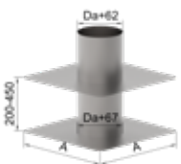

Prägebahn anthrazit (bleifrei)
Regenabweiser erforderlich

3U05D21## - Doppelte Dachdurchführung 0° Edelstahl, zylindrisch   RG: Z

##-Kürzel	13	15	18	20
€/Stk.	363,-	363,-	363,-	407,-
A [mm]	700	700	750	800