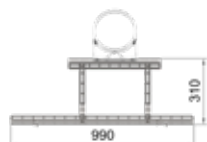

99544 - Halter für Überdachführung für Wandbefestigung W20 RG: Z

€/Stk. **139,-**