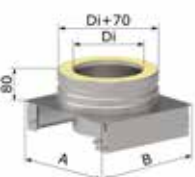

3005V0C## - Fundamentverankerung mit Kondensattopf für Profil-Konsole RG: 3U

##-Kürzel	08	10	11	13	15	18	20	25						
€/Stk.	125,-	125,-	125,-	125,-	136,-	163,-	178,-	225,-						
A [mm]	190	210	220	240	260	290	310	360						
B [mm]	210	230	240	260	280	310	330	380						

Schrauben und Muttern zur Befestigung an Profil-Konsole gehören zum Lieferumfang