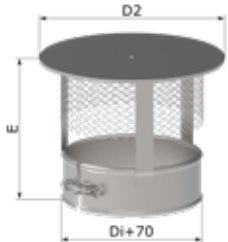

3U05RHH## - Trekkende Kap mit Mündungsabschluss **RG: 3U**

##-Kürzel	08	10	11	13	15	18	20	25	30	35	40	45		
€/Stk.	202,-	202,-	202,-	202,-	202,-	222,-	234,-	279,-	335,-	390,-	445,-	500,-		
E [mm]	90	110	120	145	165	200	220	275	330	385	385	495		
D2 [mm]	183	220	250	270	320	370	420	470	520	520	580	620