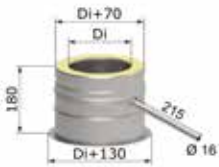

3U05VSA## - Fundamentverankerung mit seitr. Ablauf als bodenstehende Platte RG: 3U

##-Kürzel	08	10	11	13	15	18	20	25	30	35	40	45	50	60
€/Stk.	94,8	94,8	94,8	99,-	110,-	122,-	132,-	155,-	212,-	223,-	252,-	339,-	387,-	473,-