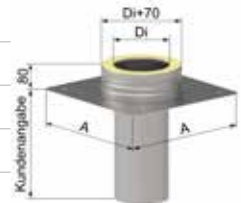

3U05SSZ## - Stutzen für Schornsteinkopfverlängerung (Sondermaß) RG: 3U

##-Kürzel			11	13	15	18	20	25	30					
€/Stk.			209,-	230,-	230,-	240,-	249,-	274,-	304,-					
A [mm]			340	360	380	410	430	480	530