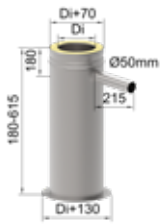

##-Kürzel				13	15	18	20							
€/Stk.				217,-	241,-	269,-	300,-							

in der Höhe kürzbar

3U05KST## - Stütze für Bogen 87° RG: 3U

##-Kürzel	08	10	11	13	15	18	20	25	30	35	40	45	50	60
€/Stk.	149,-	151,-	155,-	169,-	195,-	212,-	228,-	252,-	289,-	309,-	333,-	351,-	368,-	408,-
A [mm]	190	210	220	240	260	290	310	360	410	460	510	560	610	710
B [mm]	215	235	245	265	285	315	335	385	435	485	535	585	635	735
E [mm]	408	428	440	457	476	506	525	574	623	672	719	768	817	914