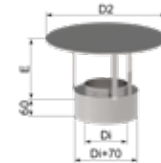

3G05RH0## - Mündungsabschluss mit Regenhaube **RG: 3U**

##-Kürzel	13	15	18	20
€/Stk.	127,-	127,-	136,-	158,-
E [mm]	151	165	186	200
D2 [mm]	300	300	370	430

3G05RHF## - Mündungsabschluss mit Regenhaube und Funkenflug. **RG: 3U**

##-Kürzel	13	15	18	20
€/Stk.	165,-	165,-	184,-	212,-
E [mm]	151	165	186	200
D2 [mm]	300	300	370	420