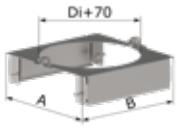

Di [mm]	Ø 80	Ø 100	Ø 113	Ø 130	Ø 150	Ø 180	Ø 200	Ø 250	Ø 300	Ø 350	Ø 400	Ø 450	Ø 500	Ø 600
Da [mm]	Ø 150	Ø 170	Ø 183	Ø 200	Ø 220	Ø 250	Ø 270	Ø 320	Ø 370	Ø 420	Ø 470	Ø 520	Ø 570	Ø 670

3U05Z20## - Zwischenstütze 2tlg. für Profil-Konsole RG: 3U

##-Kürzel	08	10	11	13	15	18	20	25						
€/Stk.	57,3	57,3	57,3	57,3	57,3	67,3	70,4	91,2						
A [mm]	190	210	220	240	260	290	310	360						
B [mm]	210	230	240	260	280	310	330	380