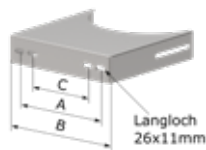

3U05A12## - Abstandhalter für Wandbefestigung 170-290mm RG: 3U

##-Kürzel	08	10	11	13	15	18	20	25	30	35	40	45	50	60
€/Stk.	116,-	116,-	116,-	128,-	128,-	136,-	144,-	183,-	183,-	201,-	227,-	261,-	310,-	351,-
A [mm]	118	135	148	163	180	206	224	267	310	353	397	440	484	570
B [mm]	174	191	204	219	236	262	280	323	366	409	453	496	540	626
C [mm]										170	170	170	170	170