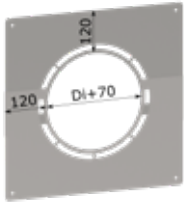

Di [mm]	Ø 80	Ø 100	Ø 113	Ø 130	Ø 150	Ø 180	Ø 200	Ø 250	Ø 300	Ø 350	Ø 400	Ø 450	Ø 500	Ø 600
Da [mm]	Ø 150	Ø 170	Ø 183	Ø 200	Ø 220	Ø 250	Ø 270	Ø 320	Ø 370	Ø 420	Ø 470	Ø 520	Ø 570	Ø 670

Abdeckblende 2tlg. mit Hinterlüftung RG: 3U

##-Kürzel	08	10	11	13	15	18	20	25	30	35	40	45	50	60
3U05R02##H - 0-30°	50,-	50,-	52,-	54,5	58,2	65,-	65,2	85,-	95,8	103,-	110,-	131,-	146,-	194,-
3U05R03##H - 20-45°	54,8	54,8	54,8	55,-	58,3	69,8	69,8	84,8	102,-	108,-	116,-	149,-	154,-	203,-
3U05R04##H - 40-60°	62,8	62,8	62,8	66,9	68,2	77,1	84,6	93,-	113,-	124,-	149,-	195,-	236,-	259,-