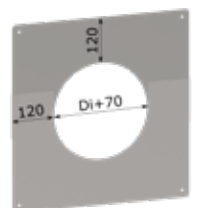

Abdeckblende 2tlg. RG: 3U

##-Kürzel	08	10	11	13	15	18	20	25	30	35	40	45	50	60
3U05R02## - 0-30°	49,2	49,2	49,3	51,8	54,8	61,7	61,7	71,8	83,3	94,1	94,1	122,-	137,-	184,-
3U05R03## - 20-45°	47,1	49,-	51,6	54,3	55,-	61,8	66,3	79,8	83,7	94,1	110,-	137,-	139,-	195,-
3U05R04## - 40-60°	49,2	51,7	54,4	62,4	63,2	72,1	72,1	90,3	110,-	115,-	137,-	193,-	195,-	248,-