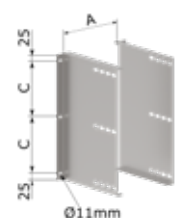

Einbau: kurze Seite oben oder unten möglich | fester Wandabstand 50mm

3U05KV0## - Grundbausatz Konsolenblech RG: 3U

##-Kürzel	08	10	11	13	15	18	20	25	30	35	40	45	50	60
€/Stk.	65,9	65,9	65,9	68,2	73,9	84,8	89,8	165,-	172,-	177,-	184,-	262,-	285,-	327,-
A [mm]	255	275	285	305	325	355	375	425	475	525	575	625	675	755
C [mm]	137	147	162	175	190	212	227	265	302	340	377	415	452	527

nur in Kombination mit Abstandhalter verwendbar | Anschlussmaße siehe Abstandhalter

3U05K11## - Abstandhalter für Grundbausatz 50-170mm RG: 3U

##-Kürzel	08	10	11	13	15	18	20	25	30	35	40	45	50	60
€/Stk.	99,9	99,9	99,9	104,-	105,-	115,-	115,-	136,-	150,-	159,-	191,-	259,-	270,-	300,-
A [mm]	255	275	285	305	325	355	375	425	475	525	575	625	675	755
C [mm]	137	147	162	175	190	212	227	265	302	340	377	415	452	527

3U05K12## - Abstandhalter für Grundbausatz 170-290mm RG: 3U

##-Kürzel	08	10	11	13	15	18	20	25	30	35	40	45	50	60
€/Stk.	136,-	136,-	136,-	151,-	151,-	160,-	169,-	215,-	215,-	224,-	244,-	262,-	327,-	368,-
A [mm]	255	275	285	305	325	355	375	425	475	525	575	625	675	755
C [mm]	137	147	162	175	190	212	227	265	302	340	377	415	452	527

3U05K13## - Abstandhalter für Grundbausatz 290-410mm RG: 3U

##-Kürzel	08	10	11	13	15	18	20	25	30	35	40	45	50	60
€/Stk.	195,-	195,-	195,-	195,-	196,-	214,-	222,-	243,-	280,-	294,-	314,-	369,-	390,-	437,-
A [mm]	255	275	285	305	325	355	375	425	475	525	575	625	675	755
C [mm]	137	147	162	175	190	212	227	265	302	340	377	415	452	527