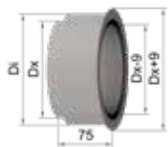

1U05RHA##XX - Rohrhülsenadapter inkl. Wandfutter RG: 1U

##-Kürzel	08	10	11	13	15	18	20							
€/Stk.			103,-	103,-	103,-	103,-	103,-							

XX-Kürzel Dx reduziert - Kundenangabe