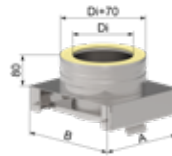

##-Kürzel	13	15	18	20
€/Stk.	136,-	136,-	163,-	189,-
A [mm]	240	260	290	310
B [mm]	260	280	310	330

Schrauben und Muttern zur Befestigung an Profil-Konsole gehören zum Lieferumfang

Durchmesser innen (Di) [mm]	Ø 130	Ø 150	Ø 180	Ø 200
Durchmesser außen (Da) [mm]	Ø 200	Ø 220	Ø 250	Ø 270
3G05VGC## - Fundamentverankerung mit Ablauf für Profil-Konsole	RG: 3U