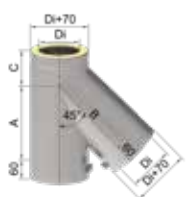

3G05F45## - F-Anschluss 45° RG: 3U

##-Kürzel	13	15	18	20
€/Stk.	315,-	315,-	431,-	518,-
A [mm]	290	300	441	451
B [mm]	303	327	363	387
C [mm]	150	140	249	239

3G05025## - Längenelement 250mm RG: 3U

##-Kürzel	13	15	18	20
€/Stk.	87,3	87,3	95,7	111,-