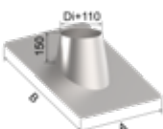

##-Kürzel	13	15	18	20
€/Stk.	228,-	239,-	271,-	325,-
A [mm]	700	720	750	770
B [mm]	920	950	1000	1020

Regenabweiser erforderlich

Durchmesser innen (Di) [mm]	Ø 130	Ø 150	Ø 180	Ø 200
Durchmesser außen (Da) [mm]	Ø 200	Ø 220	Ø 250	Ø 270