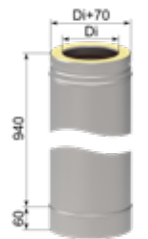

3U05100## - Längenelement 1000 mm RG: 3U

##-Kürzel	08	10	11	13	15	18	20	25	30	35	40	45	50	60
€/Stk.	154,-	158,-	158,-	170,-	191,-	216,-	233,-	271,-	324,-	378,-	430,-	566,-	626,-	749,-