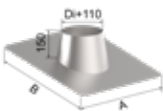

##-Kürzel	13	15	18	20
€/Stk.	213,-	216,-	238,-	267,-
A [mm]	700	720	750	770
B [mm]	840	860	900	920

Regenabweiser erforderlich

3U05DE2## - Dachdurchführung 20° - 35° Edelstahl mit Bleikragen **RG: Z**