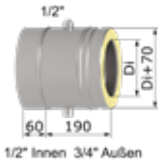

3U05LMD## - Längenelement mit Messstutzen und Ablauf RG: 3U

##-Kürzel	08	10	11	13	15	18	20	25	30	35	40	45		
€/Stk.	165,-	165,-	165,-	169,-	171,-	180,-	191,-	213,-	238,-	249,-	260,-	301,-