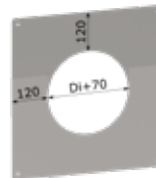

Abdeckblende 2tlg. RG: 3U

##-Kürzel	13	15	18	20
3U05R02## - 0-30°	51,8	54,8	61,7	61,7
3U05R03## - 20-45°	54,3	55,-	61,8	66,3
3U05R04## - 40-60°	62,4	63,2	72,1	72,1