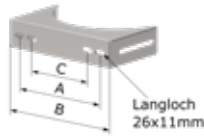

Di [mm]	Ø 80	Ø 100	Ø 113	Ø 130	Ø 150	Ø 180	Ø 200	Ø 250	Ø 300	Ø 350	Ø 400	Ø 450	Ø 500	Ø 600
Da [mm]	Ø 150	Ø 170	Ø 183	Ø 200	Ø 220	Ø 250	Ø 270	Ø 320	Ø 370	Ø 420	Ø 470	Ø 520	Ø 570	Ø 670

3U05A11## - Abstandhalter für Wandbefestigung 50-170mm RG: 3U

##-Kürzel	08	10	11	13	15	18	20	25	30	35	40	45	50	60
€/Stk.	84,9	84,9	84,9	89,3	89,3	97,8	97,8	116,-	128,-	147,-	184,-	219,-	255,-	307,-
A [mm]	118	135	148	163	180	206	224	267	310	353	397	440	484	570
B [mm]	174	191	204	219	236	262	280	323	366	409	453	496	540	626
C [mm]										170	170	170	170	170