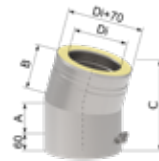

##-Kürzel	13	15	18	20
€/Stk.	259,-	259,-	271,-	312,-
A [mm]	360	380	410	430

Stutzenmaß = Kundenangabe

3G05KK1## - Bogen 15° | Verschluss innen RG: 3U

##-Kürzel	13	15	18	20
€/Stk.	146,-	146,-	158,-	181,-
A [mm]	66	69	73	76
B [mm]	126	129	133	136
C [mm]	222	225	229	232