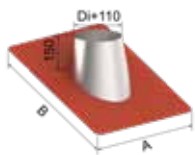

Regenabweiser mit Hinterlüftung zur Abdeckung des Ringspalts erforderlich

3U05DR3## - Dachdurchführung 30° - 45° Edelstahl - Prägebahn ziegelrot (bleifrei) RG: 3U

##-Kürzel	08	10	11	13	15	18	20	25						
€/Stk.	267,-	267,-	267,-	274,-	289,-	336,-	349,-	418,-						
A [mm]	750	750	750	750	750	750	750	750						
B [mm]	1010	1010	1010	1010	1200	1200	1200	1200