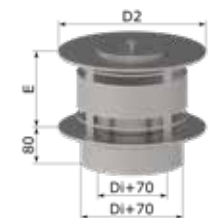

mindert Schwankungen durch Windeinflüsse und stabilisiert den Zug im Schornstein

3U05RVH## - Ventushaube mit Mündungsabschluss **RG: 3U**

##-Kürzel	08	10	11	13	15	18	20	25						
€/Stk.	178,-	178,-	178,-	178,-	178,-	200,-	211,-	261,-						
E [mm]	200	200	200	200	200	230	250	300						
D2 [mm]	230	250	263	280	300	330	370	450