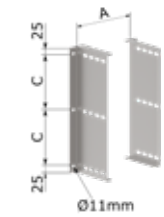

Einbau: kurze Seite oben oder unten möglich | fester Wandabstand 50mm

3U05KV0## - Grundbausatz Konsolenblech RG: 3U

##-Kürzel	08	10	11	13	15	18	20	25	30	35	40	45	50	60
€/Stk.	65,9	65,9	65,9	68,2	73,9	84,8	89,8	165,-	172,-	177,-	184,-	262,-	285,-	327,-
A [mm]	255	275	285	305	325	355	375	425	475	525	575	625	675	755
C [mm]	137	147	162	175	190	212	227	265	302	340	377	415	452	527

nur in Kombination mit Abstandhalter verwendbar | Anschlussmaße siehe Abstandhalter

3U05K11## - Abstandhalter für Grundbausatz 50-170mm RG: 3U

##-Kürzel	08	10	11	13	15	18	20	25	30	35	40	45	50	60
€/Stk.	99,9	99,9	99,9	104,-	105,-	115,-	115,-	136,-	150,-	159,-	191,-	259,-	270,-	300,-
A [mm]	255	275	285	305	325	355	375	425	475	525	575	625	675	755
C [mm]	137	147	162	175	190	212	227	265	302	340	377	415	452	527

3U05K12## - Abstandhalter für Grundbausatz 170-290mm RG: 3U

##-Kürzel	08	10	11	13	15	18	20	25	30	35	40	45	50	60
€/Stk.	136,-	136,-	136,-	151,-	151,-	160,-	169,-	215,-	215,-	224,-	244,-	262,-	327,-	368,-
A [mm]	255	275	285	305	325	355	375	425	475	525	575	625	675	755
C [mm]	137	147	162	175	190	212	227	265	302	340	377	415	452	527

3U05K13## - Abstandhalter für Grundbausatz 290-410mm RG: 3U

##-Kürzel	08	10	11	13	15	18	20	25	30	35	40	45	50	60
€/Stk.	195,-	195,-	195,-	195,-	196,-	214,-	222,-	243,-	280,-	294,-	314,-	369,-	390,-	437,-
A [mm]	255	275	285	305	325	355	375	425	475	525	575	625	675	755
C [mm]	137	147	162	175	190	212	227	265	302	340	377	415	452	527