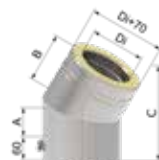

3G05KB2## - Bogen 30° | Verschluss außen RG: 3U

##-Kürzel	13	15	18	20
€/Stk.	157,-	157,-	170,-	195,-
A [mm]	94	99	107	112
B [mm]	154	159	167	172
C [mm]	237	242	249	254