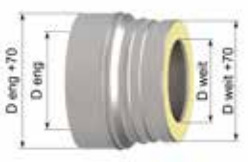

3U05811###XXX - Reduzierung konisch RG: 3U

##-Kürzel	D weit	100	113	130	150	180	200	250	300	350	400	450		
XXX-Kürzel	D eng*													
€/Stk.		126,-	126,-	143,-	168,-	199,-	221,-	259,-	314,-	365,-	416,-	470,-