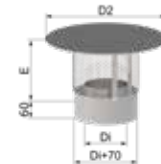

3G05RVH## - Ventushaube mit Mündungsabschluss **RG: 3U**

##-Kürzel	13	15	18	20
€/Stk.	178,-	178,-	200,-	230,-
E [mm]	200	200	230	250
D2 [mm]	280	300	330	370