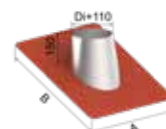

##-Kürzel	13	15	18	20
€/Stk.	248,-	258,-	300,-	306,-
A [mm]	750	750	750	750
B [mm]	750	750	750	750

Prägebahn ziegelrot (bleifrei)

Regenabweiser erforderlich