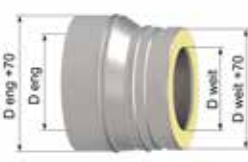

3U05810###XXX - Reduzierung exzentrisch RG: 3U

##-Kürzel	D weit	100	113	130	150	180	200	250	300	350	400	450		
XXX-Kürzel	D eng*													
€/Stk.		230,-	230,-	259,-	300,-	350,-	387,-	467,-	553,-	649,-	736,-	831,-