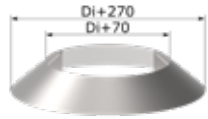

Di [mm]	Ø 80	Ø 100	Ø 113	Ø 130	Ø 150	Ø 180	Ø 200	Ø 250	Ø 300	Ø 350	Ø 400	Ø 450	Ø 500	Ø 600
Da [mm]	Ø 150	Ø 170	Ø 183	Ø 200	Ø 220	Ø 250	Ø 270	Ø 320	Ø 370	Ø 420	Ø 470	Ø 520	Ø 570	Ø 670

3U05R00##H - Regenabweiser mit Hinterlüftung RG: 3U

##-Kürzel	08	10	11	13	15	18	20	25	30	35	40	45	50	60
€/Stk.	38,7	40,-	41,-	41,2	44,5	45,7	47,1	55,2	65,9	85,4	90,3	95,5	108,-	124,-