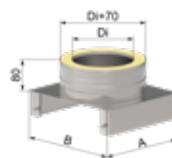

##-Kürzel	13	15	18	20
€/Stk.	136,-	136,-	163,-	189,-
A [mm]	240	260	290	310
B [mm]	260	280	310	330

Schrauben und Muttern zur Befestigung an Profil-Konsole gehören zum Lieferumfang

Durchmesser innen (Di) [mm]	Ø 130	Ø 150	Ø 180	Ø 200
Durchmesser außen (Da) [mm]	Ø 200	Ø 220	Ø 250	Ø 270
3G05VGC## - Fundamentverankerung mit Ablauf für Profil-Konsole	RG: 3U			