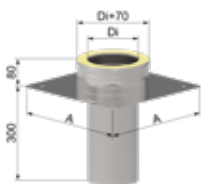

3G05SSV## - Stutzen für Schornsteinkopfverlängerung RG: 3U

##-Kürzel	13	15	18	20
€/Stk.	212,-	212,-	221,-	252,-
A [mm]	360	380	410	430

Durchmesser innen (Di) [mm]	Ø 130	Ø 150	Ø 180	Ø 200
Durchmesser außen (Da) [mm]	Ø 200	Ø 220	Ø 250	Ø 270