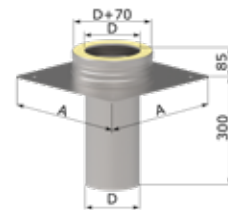

3U05SSV## - Stutzen für Schornsteinkopfverlängerung RG: 3U

##-Kürzel			11	13	15	18	20	25	30	35	40	45	50	60
€/Stk.			168,-	184,-	184,-	191,-	203,-	230,-	243,-	288,-	337,-	413,-	587,-	587,-
A [mm]			340	360	380	410	430	480	530	580	630	680	730	830