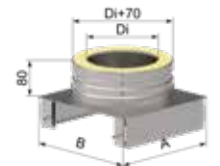

Ablauf
DN 50mm

Schrauben und Muttern zur Befestigung an Profil-Konsole gehören zum Lieferumfang

3U05Z00## - Zwischenstütze für Konsolenbleche														
RG: 3U														
##-Kürzel	08	10	11	13	15	18	20	25	30	35	40	45	50	60
€/Stk.	96,9	96,9	96,9	106,-	116,-	136,-	150,-	181,-	205,-	222,-	256,-	314,-	353,-	551,-
A [mm]	190	210	220	240	260	290	310	360	410	460	510	560	610	710
B [mm]	210	230	240	260	280	310	330	380	430	480	530	580	630	730