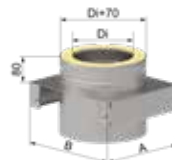

##-Kürzel	13	15	18	20
€/Stk.	131,-	131,-	154,-	202,-
A [mm]	240	260	290	310
B [mm]	260	280	310	330

Schrauben und Muttern zur Befestigung an Profil-Konsole gehören zum Lieferumfang

Durchmesser innen (Di) [mm]	Ø 130	Ø 150	Ø 180	Ø 200
Durchmesser außen (Da) [mm]	Ø 200	Ø 220	Ø 250	Ø 270
3G05P30## - Prüf- & Reinigungs-Element mit geb. Tür (trocken)	RG: 3U