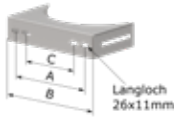

Durchmesser innen (Di) [mm]	Ø 130	Ø 150	Ø 180	Ø 200
Durchmesser außen (Da) [mm]	Ø 200	Ø 220	Ø 250	Ø 270

3U05A11## - Abstandhalter für Wandbefestigung 50-170mm RG: 3U

##-Kürzel	13	15	18	20
€/Stk.	89,3	89,3	97,8	97,8
A [mm]	163	180	206	224
B [mm]	219	236	262	280