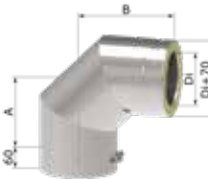

3G05KK7## - Bogen 90° **RG: 3U**

##-Kürzel	13	15	18	20
€/Stk.	302,-	302,-	351,-	406,-
A [mm]	168	178	193	203
B [mm]	228	238	253	263