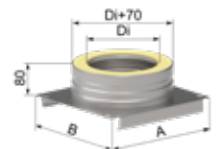

Ablauf
DN 50mm

Schrauben und Muttern zur Befestigung an Konsolenbleche gehören zum Lieferumfang

3U05VG3## - Fundamentverankerung mit Ablauf 50mm für Profil-Konsole														
RG: 3U														
##-Kürzel	08	10	11	13	15	18	20	25						
€/Stk.	125,-	125,-	125,-	125,-	133,-	141,-	149,-	174,-						
A [mm]	190	210	220	240	260	290	310	360						
B [mm]	210	230	240	260	280	310	330	380