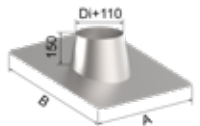

3U05DE1## - Dachdurchführung 5° - 25° Edelstahl mit Bleikragen RG: 3U

##-Kürzel	08	10	11	13	15	18	20	25	30	35	40	45	50	60
€/Stk.	199,-	199,-	199,-	213,-	216,-	238,-	267,-	293,-	318,-	341,-	361,-	410,-	446,-	531,-
A [mm]	650	670	680	700	720	750	770	820	870	920	970	1020	1095	1199
B [mm]	780	800	820	840	860	900	920	980	1030	1090	1150	1210	1120	1229