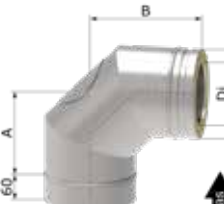

3U05SBR## - Bogen 90° mit Reinigung (Deckel ungedämmt) **RG: 3U**

##-Kürzel	08	10	11	13	15	18	20	25	30	35	40	45	50	60
€/Stk.	302,-	302,-	302,-	312,-	322,-	347,-	364,-	435,-	476,-	664,-	818,-	1009,-	1182,-	1506,-
A [mm]	185	195	201	210	220	235	245	270	295	320	345	370	395	445
B [mm]	245	255	261	270	280	295	305	330	355	380	405	430	455	505