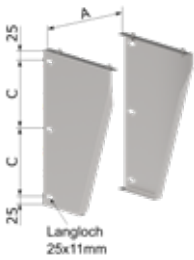

Einbau: kurze Seite oben oder unten möglich | fester Wandabstand 50mm

3U05KV0## - Grundbausatz Konsolenblech RG: 3U

##-Kürzel	08	10	11	13	15	18	20	25	30	35	40	45	50	60
€/Stk.	65,9	65,9	65,9	68,2	73,9	84,8	89,8	165,-	172,-	177,-	184,-	262,-	285,-	327,-
A [mm]	255	275	285	305	325	355	375	425	475	525	575	625	675	755
C [mm]	137	147	162	175	190	212	227	265	302	340	377	415	452	527

nur in Kombination mit Abstandhalter verwendbar | Anschlussmaße siehe Abstandhalter

3U05K11## - Abstandhalter für Grundbausatz 50-170mm RG: 3U

##-Kürzel	08	10	11	13	15	18	20	25	30	35	40	45	50	60
€/Stk.	99,9	99,9	99,9	104,-	105,-	115,-	115,-	136,-	150,-	159,-	191,-	259,-	270,-	300,-
A [mm]	255	275	285	305	325	355	375	425	475	525	575	625	675	755
C [mm]	137	147	162	175	190	212	227	265	302	340	377	415	452	527

3U05K12## - Abstandhalter für Grundbausatz 170-290mm RG: 3U

##-Kürzel	08	10	11	13	15	18	20	25	30	35	40	45	50	60
€/Stk.	136,-	136,-	136,-	151,-	151,-	160,-	169,-	215,-	215,-	224,-	244,-	262,-	327,-	368,-
A [mm]	255	275	285	305	325	355	375	425	475	525	575	625	675	755
C [mm]	137	147	162	175	190	212	227	265	302	340	377	415	452	527

3U05K13## - Abstandhalter für Grundbausatz 290-410mm RG: 3U

##-Kürzel	08	10	11	13	15	18	20	25	30	35	40	45	50	60
€/Stk.	195,-	195,-	195,-	195,-	196,-	214,-	222,-	243,-	280,-	294,-	314,-	369,-	390,-	437,-
A [mm]	255	275	285	305	325	355	375	425	475	525	575	625	675	755
C [mm]	137	147	162	175	190	212	227	265	302	340	377	415	452	527