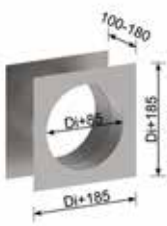

9900830## - Wanddurchführung Edelstahl 100-180mm RG: Z

##-Kürzel	08	10	11	13	15	18	20	25	30	35	40	45	50	60
€/Stk.	31,5	40,6	46,2	51,8	59,2	70,2	79,5	99,6	118,-	138,-	161,-	183,-	206,-	246,-