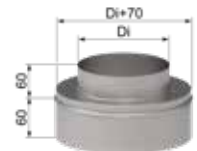

3U05MFL## - Mündungsabschluss flach RG: 3U

##-Kürzel	08	10	11	13	15	18	20	25	30	35	40	45		
€/Stk.	39,2	39,2	39,2	45,-	51,-	58,3	64,3	74,9	85,4	114,-	144,-	182,-