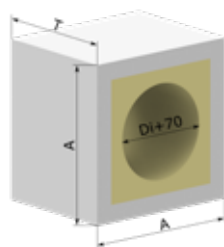

Wanddurchführung RG: 3U

##-Kürzel		11	13	15	18	20								
A x A [mm]		400x400	400x400	400x400	450x450	450x450								
3U05WA1## - T: 120mm* €/Stk.		100,-	112,-	116,-	135,-	137,-								
3U05WA2## - T: 240mm* €/Stk.		135,-	159,-	161,-	194,-	196,-								*kürzbar
3U05WA3## - T: 360mm* €/Stk.		173,-	204,-	211,-	254,-	259,-								Je nach Einbaubedingung
3U05WA4## - T: 440mm* €/Stk.		240,-	269,-	278,-	327,-	348,-								ist eine Strahlungsplatte notwendig