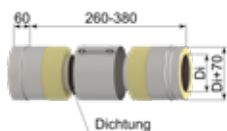

3U05800## - Längenausgleich 260-380mm RG: 3U

##-Kürzel	08	10	11	13	15	18	20	25	30	35	40	45	50	60
€/Stk.	171,-	171,-	171,-	180,-	180,-	189,-	204,-	243,-	270,-	301,-	323,-	386,-	418,-	483,-