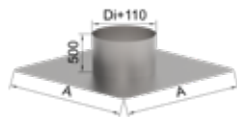

3U05DE0## - Dachdurchführung 0° Edelstahl, zylindrisch RG: 3U

##-Kürzel	08	10	11	13	15	18	20	25	30	35	40	45	50	60
€/Stk.	191,-	191,-	191,-	191,-	191,-	191,-	214,-	246,-	254,-	266,-	312,-	336,-	357,-	387,-
A [mm]	674	700	700	700	700	750	800	850	900	950	1000	1040	1040	1200