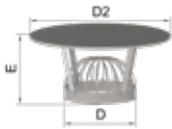

Di [mm]	Ø 80	Ø 100	Ø 113	Ø 130	Ø 150	Ø 180	Ø 200	Ø 250	Ø 300	Ø 350	Ø 400	Ø 450	Ø 500	Ø 600
Da [mm]	Ø 150	Ø 170	Ø 183	Ø 200	Ø 220	Ø 250	Ø 270	Ø 320	Ø 370	Ø 420	Ø 470	Ø 520	Ø 570	Ø 670

1U05DGR## - Dohलगitter rund **RG: 1U**

##-Kürzel	08	10	11	13	15	18	20	25	30	35	40	45	50	60
€/Stk.	36,7	36,7	36,7	37,2	45,9	52,-	58,4	64,9	80,7	235,-	265,-	372,-	552,-	630,-
E [mm]	105	125	138	155	175	169	185	225	265	305	345	385	425	505

1U054HD## - Regenhaube mit Dohलगitter, kombiniert **RG: 1U**

##-Kürzel	08	10	11	13	15	18	20	25	30	35	40	45	50	60
€/Stk.	66,6	66,6	66,6	67,1	82,7	96,5	105,-	127,-	154,-	403,-	458,-	610,-	819,-	987,-
E [mm]	76	90	99	111	125	146	160	195	230	265	300	335	370	440
D2 [mm]	250	250	250	300	300	370	420	470	520	570	620	670	720	820

3U05RMF## - Regenhaube für Mündungsabschluss **RG: 3U**

##-Kürzel	08	10	11	13	15	18	20	25	30	35	40	45	50	60
€/Stk.	76,1	76,1	76,1	82,2	90,4	98,8	107,-	117,-	132,-	195,-	213,-	244,-	269,-	305,-
E [mm]	176	190	199	211	225	246	260	295	330	365	400	435	470	540
D2 [mm]	250	250	250	300	300	370	420	470	520	700	800	900	1000	1200

3U05RHF## - Regenhaube für Mündungsabschluss inkl. Spannring und Funkenflugg. **RG: 3U**

##-Kürzel			11	13	15	18	20	25	30	35	40	45	50	60
€/Stk.			145,-	157,-	165,-	184,-	194,-	230,-	284,-	409,-	503,-	578,-	685,-	898,-
E [mm]			199	211	225	246	260	295	330	365	400	435	470	540
D2 [mm]			250	300	300	370	420	470	520	700	800	900	1000	1200

3U05RHH## - Trekkende Kap mit Mündungsabschluss **RG: 3U**

##-Kürzel	08	10	11	13	15	18	20	25	30	35	40	45		
€/Stk.	202,-	202,-	202,-	202,-	202,-	222,-	234,-	279,-	335,-	390,-	445,-	500,-		
E [mm]	90	110	120	145	165	200	220	275	330	385	385	495		
D2 [mm]	183	220	250	270	320	370	420	470	520	520	580	620		

mindert Schwankungen durch Windeinflüsse und stabilisiert den Zug im Schornstein

3U05RVH## - Ventushaube mit Mündungsabschluss **RG: 3U**