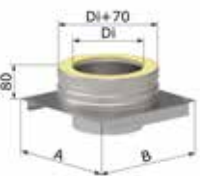

##-Kürzel	08	10	11	13	15	18	20	25	30	35	40	45	50	60
€/Stk.	115,-	115,-	115,-	115,-	127,-	155,-	171,-	217,-	247,-	351,-	380,-	441,-	485,-	574,-
A [mm]	190	210	220	240	260	290	310	360	410	460	510	560	610	710
B [mm]	210	230	240	260	280	310	330	380	430	480	530	580	630	730

Schrauben und Muttern zur Befestigung an Konsolenbleche gehören zum Lieferumfang