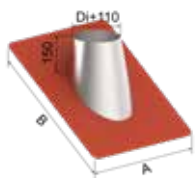

Regenabweiser mit Hinterlüftung zur Abdeckung des Ringspalts erforderlich

3U05DR4## - Dachdurchführung 40° - 60° Edelstahl - Prägebahn ziegelrot (bleifrei) RG: 3U

##-Kürzel	08	10	11	13	15	18	20	25						
€/Stk.	267,-	267,-	267,-	274,-	289,-	336,-	349,-	418,-						
A [mm]	750	750	750	750	750	750	750	750						
B [mm]	1010	1010	1010	1010	1200	1200	1200	1200