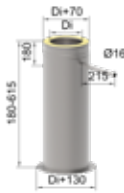

##-Kürzel	13	15	18	20
€/Stk.	241,-	241,-	269,-	309,-

in der Höhe kürzbar

Durchmesser innen (Di) [mm]	Ø 130	Ø 150	Ø 180	Ø 200
Durchmesser außen (Da) [mm]	Ø 200	Ø 220	Ø 250	Ø 270
3G05SF1## - Stützfuß mit Schiebetür und Flansch innen	RG: 3U