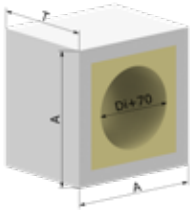

Wanddurchführung *kürzbar RG: 3U

##-Kürzel	13	15	18	20
A x A [mm]	400x400	400x400	450x450	450x450
3U05WA1## - T: 120mm*	112,-	116,-	135,-	137,-
3U05WA2## - T: 240mm*	159,-	161,-	194,-	196,-
3U05WA3## - T: 360mm*	204,-	211,-	254,-	259,-
3U05WA4## - T: 440mm*	269,-	278,-	327,-	348,-

99STP - Strahlungsplatte aus Calciumsilikat 600x600mm RG: 3U