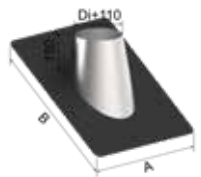

3U05DS3## - Dachdurchführung 30° - 45° Edelstahl - Prägebahn anthrazit (bleifrei) RG: 3U

##-Kürzel	08	10	11	13	15	18	20	25						
€/Stk.	267,-	267,-	267,-	274,-	289,-	336,-	349,-	418,-						
A [mm]	750	750	750	750	750	750	750	750						
B [mm]	1010	1010	1010	1010	1200	1200	1200	1200