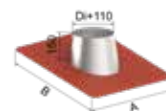

##-Kürzel	13	15	18	20
€/Stk.	234,-	236,-	256,-	269,-
A [mm]	750	750	750	750
B [mm]	750	750	750	750

Prägebahn ziegelrot (bleifrei)

Regenabweiser erforderlich

3U05DR2## - Dachdurchführung 20° - 35° Edelstahl - Prägebahn ziegelrot (bleifrei) **RG: Z**