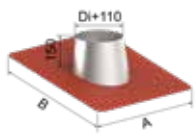

Regenabweiser mit Hinterlüftung zur Abdeckung des Ringspalts erforderlich

3U05DR2## - Dachdurchführung 20° - 35° Edelstahl - Prägebahn ziegelrot (bleifrei) RG: 3U

##-Kürzel	08	10	11	13	15	18	20	25						
€/Stk.	238,-	238,-	238,-	248,-	258,-	300,-	306,-	347,-						
A [mm]	750	750	750	750	750	750	750	750						
B [mm]	880	880	880	880	880	1010	1010	1010