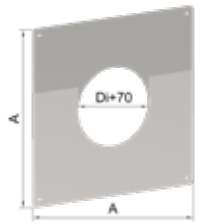

Di [mm]	Ø 80	Ø 100	Ø 113	Ø 130	Ø 150	Ø 180	Ø 200	Ø 250	Ø 300	Ø 350	Ø 400	Ø 450	Ø 500	Ø 600
Da [mm]	Ø 150	Ø 170	Ø 183	Ø 200	Ø 220	Ø 250	Ø 270	Ø 320	Ø 370	Ø 420	Ø 470	Ø 520	Ø 570	Ø 670

3U05RWA## - Abdeckblende Wanddurchführung 2tlg. RG: 3U

##-Kürzel			11	13	15	18	20							
€/Stk.			59,7	59,7	59,7	69,6	69,6							
A [mm]			500	500	500	550	550