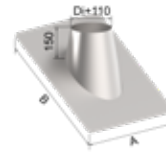

3U05DE3## - Dachdurchführung 30° - 45° Edelstahl mit Bleikragen **RG: Z**

##-Kürzel	13	15	18	20
€/Stk.	250,-	269,-	306,-	319,-
A [mm]	670	690	720	740
B [mm]	1080	1120	1180	1230

Regenabweiser erforderlich