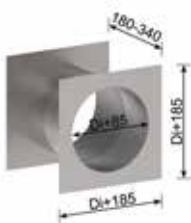

9900840## - Wanddurchführung Edelstahl 180-340mm RG: Z

##-Kürzel	08	10	11	13	15	18	20	25	30	35	40	45	50	60
€/Stk.	33,1	40,6	46,2	51,8	60,9	71,9	79,5	102,-	122,-	140,-	166,-	188,-	211,-	250,-