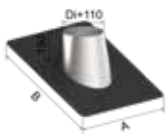

Prägebahn anthrazit (bleifrei)
Regenabweiser erforderlich

3U05DS2## - Dachdurchführung 20° - 35° Edelstahl - Prägebahn anthrazit (bleifrei)   RG: Z

##-Kürzel	13	15	18	20
€/Stk.	248,-	258,-	300,-	306,-
A [mm]	750	750	750	750
B [mm]	750	750	750	750