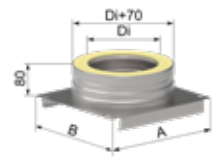

Di [mm]	Ø 80	Ø 100	Ø 113	Ø 130	Ø 150	Ø 180	Ø 200	Ø 250	Ø 300	Ø 350	Ø 400	Ø 450	Ø 500	Ø 600
Da [mm]	Ø 150	Ø 170	Ø 183	Ø 200	Ø 220	Ø 250	Ø 270	Ø 320	Ø 370	Ø 420	Ø 470	Ø 520	Ø 570	Ø 670
3U05VGA## - Fundamentverankerung mit Ablauf 3/4" für Konsolenbleche														
RG: 3U														
##-Kürzel	08	10	11	13	15	18	20	25	30	35	40	45	50	60
€/Stk.	91,2	91,2	91,2	99,-	106,-	116,-	127,-	155,-	203,-	214,-	243,-	324,-	387,-	473,-
A [mm]	190	210	220	240	260	290	310	360	410	460	510	560	610	710
B [mm]	210	230	240	260	280	310	330	380	430	480	530	580	630	730

Ablauf
3/4" Außen 1/2" Innen

Schrauben und Muttern zur Befestigung an Konsolenbleche gehören zum Lieferumfang

3U05VGC## - Fundamentverankerung mit Ablauf 3/4" für Profil-Konsole														
RG: 3U														
##-Kürzel	08	10	11	13	15	18	20	25						
€/Stk.	103,-	99,1	99,1	103,-	114,-	125,-	143,-	163,-						
A [mm]	190	210	220	240	260	290	310	360						
B [mm]	210	230	240	260	280	310	330	380