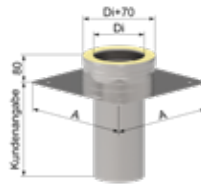

3G05SSZ## - Stutzen für Schornsteinkopfverlängerung (Sondermaß) RG: 3U

##-Kürzel	13	15	18	20
€/Stk.	259,-	259,-	271,-	312,-
A [mm]	360	380	410	430

Stutzenmaß = Kundenangabe