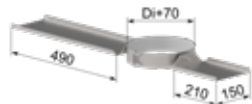

3U05DK0## - Dachkonsole RG: 3U

##-Kürzel	08	10	11	13	15	18	20	25	30	35	40	45	50	60
€/Stk.	79,4	79,4	79,4	80,1	81,3	88,7	91,6	94,8	101,-	107,-	119,-	122,-	125,-	132,-