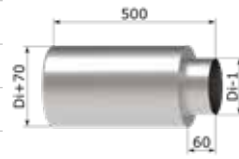

Di [mm]	Ø 80	Ø 100	Ø 113	Ø 130	Ø 150	Ø 180	Ø 200	Ø 250	Ø 300	Ø 350	Ø 400	Ø 450	Ø 500	Ø 600
Da [mm]	Ø 150	Ø 170	Ø 183	Ø 200	Ø 220	Ø 250	Ø 270	Ø 320	Ø 370	Ø 420	Ø 470	Ø 520	Ø 570	Ø 670

3U05UFV## - Übergangsstück für Feuerungsanschluss L: 500 mm, Innenrohr lose, kürzbar RG: 3U

##-Kürzel	08	10	11	13	15	18	20	25						
€/Stk.	113,-	113,-	113,-	113,-	124,-	153,-	161,-	188,-