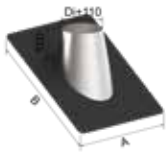

Prägebahn anthrazit (bleifrei)
Regenabweiser erforderlich

3U05DS3## - Dachdurchführung 30° - 45° Edelstahl - Prägebahn anthrazit (bleifrei)   RG: Z

##-Kürzel	13	15	18	20
€/Stk.	274,-	289,-	336,-	349,-
A [mm]	750	750	750	750
B [mm]	750	750	750	750