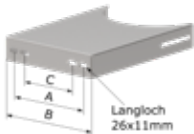

3U05A13## - Abstandhalter für Wandbefestigung 290-410mm RG: 3U

##-Kürzel	13	15	18	20
€/Stk.	166,-	167,-	182,-	189,-
A [mm]	163	180	206	224
B [mm]	219	236	262	280