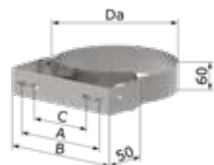

3U05W20## - Wandbefestigung Wandabstand 50mm RG: 3U

##-Kürzel	08	10	11	13	15	18	20	25	30	35	40	45	50	60
€/Stk.	65,4	65,4	65,4	65,4	71,4	76,7	76,9	92,-	95,7	110,-	110,-	143,-	154,-	171,-
A [mm]	118	135	148	163	180	206	224	267	310	353	397	440	484	570
B [mm]	174	191	204	219	236	262	280	323	366	409	453	496	540	626
C [mm]										170	170	170	170	170