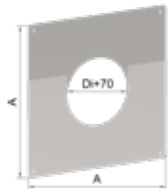

##-Kürzel	13	15	18	20
€/Stk.	59,7	59,7	69,6	69,6
A [mm]	500	500	550	550

3U05S00## - Seilabspannung RG: 3U