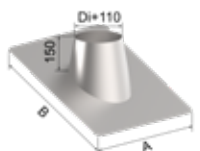

3U05DE2## - Dachdurchführung 20° - 35° Edelstahl mit Bleikragen RG: 3U

##-Kürzel	08	10	11	13	15	18	20	25	30	35	40	45	50	60
€/Stk.	217,-	217,-	217,-	228,-	239,-	271,-	325,-	325,-	361,-	390,-	409,-	450,-	554,-	649,-
A [mm]	650	670	680	700	720	750	770	820	870	920	970	1020	1126	1236
B [mm]	850	880	900	920	950	1000	1020	1100	1170	1240	1310	1380	1223	1347