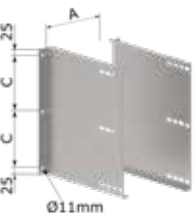

Einbau: kurze Seite oben oder unten möglich | fester Wandabstand 50mm

3U05KV0## - Grundbausatz Konsolenblech RG: 3U

##-Kürzel	08	10	11	13	15	18	20	25	30	35	40	45	50	60
€/Stk.	65,9	65,9	65,9	68,2	73,9	84,8	89,8	165,-	172,-	177,-	184,-	262,-	285,-	327,-
A [mm]	255	275	285	305	325	355	375	425	475	525	575	625	675	755
C [mm]	137	147	162	175	190	212	227	265	302	340	377	415	452	527

nur in Kombination mit Abstandhalter verwendbar | Anschlussmaße siehe Abstandhalter

3U05K11## - Abstandhalter für Grundbausatz 50-170mm RG: 3U

##-Kürzel	08	10	11	13	15	18	20	25	30	35	40	45	50	60
€/Stk.	99,9	99,9	99,9	104,-	105,-	115,-	115,-	136,-	150,-	159,-	191,-	259,-	270,-	300,-
A [mm]	255	275	285	305	325	355	375	425	475	525	575	625	675	755
C [mm]	137	147	162	175	190	212	227	265	302	340	377	415	452	527

3U05K12## - Abstandhalter für Grundbausatz 170-290mm RG: 3U

##-Kürzel	08	10	11	13	15	18	20	25	30	35	40	45	50	60
€/Stk.	136,-	136,-	136,-	151,-	151,-	160,-	169,-	215,-	215,-	224,-	244,-	262,-	327,-	368,-
A [mm]	255	275	285	305	325	355	375	425	475	525	575	625	675	755
C [mm]	137	147	162	175	190	212	227	265	302	340	377	415	452	527

3U05K13## - Abstandhalter für Grundbausatz 290-410mm RG: 3U

##-Kürzel	08	10	11	13	15	18	20	25	30	35	40	45	50	60
€/Stk.	195,-	195,-	195,-	195,-	196,-	214,-	222,-	243,-	280,-	294,-	314,-	369,-	390,-	437,-
A [mm]	255	275	285	305	325	355	375	425	475	525	575	625	675	755
C [mm]	137	147	162	175	190	212	227	265	302	340	377	415	452	527