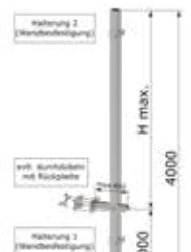

9900KA0## - Kragarm verzinkt (Quadratrohr 100x100mm) RG: Z

##-Kürzel	08	10	11	13	15	18	20	25	30	35	40	45	50	60
€/Stk.	548,-	548,-	548,-	548,-	548,-	548,-	548,-	683,-	683,-	683,-	683,-	683,-	683,-	683,-
max. Höhe [mm]	2.200	2.220	2.000	2.000	2.000	2.000	2.000	2.000	2.000	2.000	2.000	2.000	2.000	2.000