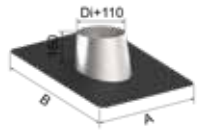

Di [mm]	Ø 80	Ø 100	Ø 113	Ø 130	Ø 150	Ø 180	Ø 200	Ø 250	Ø 300	Ø 350	Ø 400	Ø 450	Ø 500	Ø 600
Da [mm]	Ø 150	Ø 170	Ø 183	Ø 200	Ø 220	Ø 250	Ø 270	Ø 320	Ø 370	Ø 420	Ø 470	Ø 520	Ø 570	Ø 670

3U05DS1## - Dachdurchführung 5° - 25° Edelstahl - Prägebahn anthrazit (bleifrei) RG: 3U

##-Kürzel	08	10	11	13	15	18	20	25						
€/Stk.	216,-	216,-	216,-	234,-	236,-	256,-	269,-	318,-						
A [mm]	750	750	750	750	750	750	750	750						
B [mm]	880	880	880	880	880	1010	1010	1010