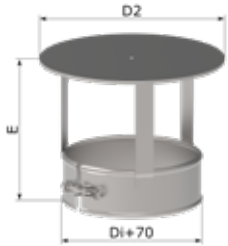

Di [mm]	Ø 80	Ø 100	Ø 113	Ø 130	Ø 150	Ø 180	Ø 200	Ø 250	Ø 300	Ø 350	Ø 400	Ø 450	Ø 500	Ø 600
Da [mm]	Ø 150	Ø 170	Ø 183	Ø 200	Ø 220	Ø 250	Ø 270	Ø 320	Ø 370	Ø 420	Ø 470	Ø 520	Ø 570	Ø 670

1U05DGR## - Dohलगitter rund **RG: 1U**

##-Kürzel	08	10	11	13	15	18	20	25	30	35	40	45	50	60
€/Stk.	36,7	36,7	36,7	37,2	45,9	52,-	58,4	64,9	80,7	235,-	265,-	372,-	552,-	630,-
E [mm]	105	125	138	155	175	169	185	225	265	305	345	385	425	505

1U054HD## - Regenhaube mit Dohलगitter, kombiniert **RG: 1U**

##-Kürzel	08	10	11	13	15	18	20	25	30	35	40	45	50	60
€/Stk.	66,6	66,6	66,6	67,1	82,7	96,5	105,-	127,-	154,-	403,-	458,-	610,-	819,-	987,-
E [mm]	76	90	99	111	125	146	160	195	230	265	300	335	370	440
D2 [mm]	250	250	250	300	300	370	420	470	520	570	620	670	720	820

3U05RMF## - Regenhaube für Mündungsabschluss **RG: 3U**

##-Kürzel	08	10	11	13	15	18	20	25	30	35	40	45	50	60
€/Stk.	76,1	76,1	76,1	82,2	90,4	98,8	107,-	117,-	132,-	195,-	213,-	244,-	269,-	305,-
E [mm]	176	190	199	211	225	246	260	295	330	365	400	435	470	540
D2 [mm]	250	250	250	300	300	370	420	470	520	700	800	900	1000	1200

3U05RHF## - Regenhaube für Mündungsabschluss inkl. Spannring und Funkenflugg. **RG: 3U**

##-Kürzel			11	13	15	18	20	25	30	35	40	45	50	60
€/Stk.			145,-	157,-	165,-	184,-	194,-	230,-	284,-	409,-	503,-	578,-	685,-	898,-
E [mm]			199	211	225	246	260	295	330	365	400	435	470	540
D2 [mm]			250	300	300	370	420	470	520	700	800	900	1000	1200