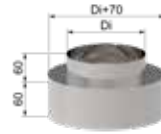

3G05MFL## - Mündungsabschluss flach **RG: 3U**

##-Kürzel	13	15	18	20
€/Stk.	72,3	72,3	80,7	92,7