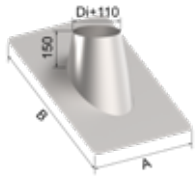

3U05DE3## - Dachdurchführung 30° - 45° Edelstahl mit Bleikragen RG: 3U

##-Kürzel	08	10	11	13	15	18	20	25	30	35	40	45	50	60
€/Stk.	244,-	244,-	244,-	250,-	269,-	306,-	319,-	381,-	430,-	454,-	508,-	564,-	657,-	819,-
A [mm]	620	640	660	670	690	720	740	790	840	890	940	990	1159	1274
B [mm]	970	1010	1050	1080	1120	1180	1230	1330	1440	1550	1650	1760	1367	1512