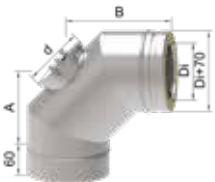

3U05KN5## - Bogen 87° mit Reinigung - Universaldeckel **RG: 3U**

##-Kürzel	08	10	11	13	15	18	20	25	30	35	40	45	50	60
€/Stk.	300,-	236,-	300,-	306,-	314,-	333,-	343,-	413,-	459,-	664,-	818,-	1009,-	1182,-	1506,-
A [mm]	194	203	210	218	227	241	251	275	298	322	346	369	393	441
B [mm]	254	263	270	278	287	301	311	335	358	382	406	429	453	501
d [mm]	100	100	100	130	150	150	150	200	200	200	250	250	250	250