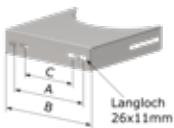

3U05A12## - Abstandhalter für Wandbefestigung 170-290mm RG: 3U

##-Kürzel	13	15	18	20
€/Stk.	128,-	128,-	136,-	144,-
A [mm]	163	180	206	224
B [mm]	219	236	262	280