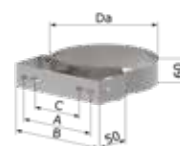

##-Kürzel	13	15	18	20
€/Stk.	65,4	71,4	76,7	76,9
A [mm]	163	180	206	224
B [mm]	219	236	262	280

Durchmesser innen (Di) [mm]	Ø 130	Ø 150	Ø 180	Ø 200
Durchmesser außen (Da) [mm]	Ø 200	Ø 220	Ø 250	Ø 270

3U05A11## - Abstandhalter für Wandbefestigung 50-170mm RG: 3U