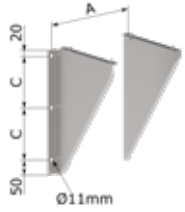

Einbau: kurze Seite oben oder unten möglich | fester Wandabstand 50mm

3U05KV0## - Grundbausatz Konsolenblech RG: 3U

##-Kürzel	08	10	11	13	15	18	20	25	30	35	40	45	50	60
€/Stk.	65,9	65,9	65,9	68,2	73,9	84,8	89,8	165,-	172,-	177,-	184,-	262,-	285,-	327,-
A [mm]	255	275	285	305	325	355	375	425	475	525	575	625	675	755
C [mm]	137	147	162	175	190	212	227	265	302	340	377	415	452	527

nur in Kombination mit Abstandhalter verwendbar | Anschlussmaße siehe Abstandhalter

3U05K11## - Abstandhalter für Grundbausatz 50-170mm RG: 3U

##-Kürzel	08	10	11	13	15	18	20	25	30	35	40	45	50	60
€/Stk.	99,9	99,9	99,9	104,-	105,-	115,-	115,-	136,-	150,-	159,-	191,-	259,-	270,-	300,-
A [mm]	255	275	285	305	325	355	375	425	475	525	575	625	675	755
C [mm]	137	147	162	175	190	212	227	265	302	340	377	415	452	527

3U05K12## - Abstandhalter für Grundbausatz 170-290mm RG: 3U

##-Kürzel	08	10	11	13	15	18	20	25	30	35	40	45	50	60
€/Stk.	136,-	136,-	136,-	151,-	151,-	160,-	169,-	215,-	215,-	224,-	244,-	262,-	327,-	368,-
A [mm]	255	275	285	305	325	355	375	425	475	525	575	625	675	755
C [mm]	137	147	162	175	190	212	227	265	302	340	377	415	452	527

3U05K13## - Abstandhalter für Grundbausatz 290-410mm RG: 3U

##-Kürzel	08	10	11	13	15	18	20	25	30	35	40	45	50	60
€/Stk.	195,-	195,-	195,-	195,-	196,-	214,-	222,-	243,-	280,-	294,-	314,-	369,-	390,-	437,-
A [mm]	255	275	285	305	325	355	375	425	475	525	575	625	675	755
C [mm]	137	147	162	175	190	212	227	265	302	340	377	415	452	527