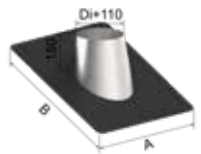

3U05DS2## - Dachdurchführung 20° - 35° Edelstahl - Prägebahn anthrazit (bleifrei) RG: 3U

##-Kürzel	08	10	11	13	15	18	20	25						
€/Stk.	238,-	238,-	238,-	248,-	258,-	300,-	306,-	347,-						
A [mm]	750	750	750	750	750	750	750	750						
B [mm]	880	880	880	880	880	1010	1010	1010