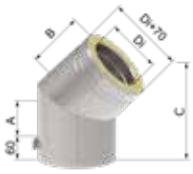

Durchmesser innen (Di) [mm]	Ø 130	Ø 150	Ø 180	Ø 200
Durchmesser außen (Da) [mm]	Ø 200	Ø 220	Ø 250	Ø 270

3G05KB3## - Bogen 45° | Verschluss außen **RG: 3U**

##-Kürzel	13	15	18	20
€/Stk.	165,-	165,-	187,-	214,-
A [mm]	123	131	144	152
B [mm]	183	191	204	212
C [mm]	241	248	259	266