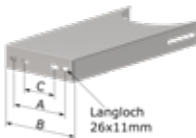

3U05A14## - Abstandhalter für Wandbefestigung 410-530 mm RG: 3U

##-Kürzel	13	15	18	20
€/Stk.				
A [mm]				
B [mm]