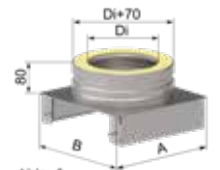

Ablauf
3/4" Außen 1/2" Innen

Schrauben und Muttern zur Befestigung an Profil-Konsole gehören zum Lieferumfang

3U05VG2## - Fundamentverankerung mit Ablauf 50mm für Konsolenbleche														
RG: 3U														
##-Kürzel	08	10	11	13	15	18	20	25	30	35	40	45	50	60
€/Stk.	123,-	123,-	123,-	124,-	129,-	139,-	150,-	173,-	234,-	244,-	274,-	354,-	425,-	510,-
A [mm]	190	210	220	240	260	290	310	360	410	460	510	560	610	660
B [mm]	210	230	240	260	280	310	330	380	430	480	530	580	630	680