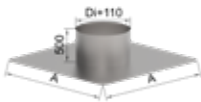

##-Kürzel	13	15	18	20
€/Stk.	191,-	191,-	191,-	214,-
A [mm]	700	700	750	800

Regenabweiser erforderlich

3U05DAE## - Dachdurchführung 0° Edelstahl **RG: Z**