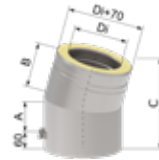

3G05KB1## - Bogen 15° | Verschluss außen RG: 3U

##-Kürzel	13	15	18	20
€/Stk.	146,-	146,-	158,-	181,-
A [mm]	66	69	73	76
B [mm]	126	129	133	136
C [mm]	222	225	229	232