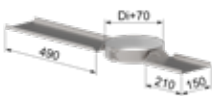

3U05DK0## - Dachkonsole RG: 3U

##-Kürzel	13	15	18	20
€/Stk.	80,1	81,3	88,7	91,6