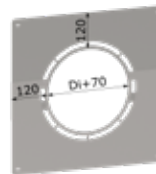

Abdeckblende 2tlg. mit Hinterlüftung RG: 3U

##-Kürzel	13	15	18	20
3U05R02##H - 0-30°	54,5	58,2	65,-	65,2
3U05R03##H - 20-45°	55,-	58,3	69,8	69,8
3U05R04##H - 40-60°	66,9	68,2	77,1	84,6