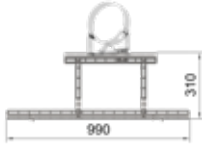

Di [mm]	Ø 80	Ø 100	Ø 113	Ø 130	Ø 150	Ø 180	Ø 200	Ø 250	Ø 300	Ø 350	Ø 400	Ø 450	Ø 500	Ø 600
Da [mm]	Ø 150	Ø 170	Ø 183	Ø 200	Ø 220	Ø 250	Ø 270	Ø 320	Ø 370	Ø 420	Ø 470	Ø 520	Ø 570	Ø 670

99545 - Halter für Überdachführung für Wandbefestigung W20 Diagonalführung RG: Z

€/Stk. 161,-

99538 - Diagonalführung für Winkel für Wandbefestigung W20 RG: Z

€/Stk. 24,6