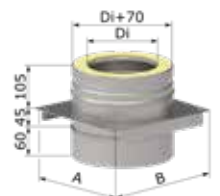

Di [mm]	Ø 80	Ø 100	Ø 113	Ø 130	Ø 150	Ø 180	Ø 200	Ø 250	Ø 300	Ø 350	Ø 400	Ø 450	Ø 500	Ø 600
Da [mm]	Ø 150	Ø 170	Ø 183	Ø 200	Ø 220	Ø 250	Ø 270	Ø 320	Ø 370	Ø 420	Ø 470	Ø 520	Ø 570	Ø 670

3U05PD0## - Formteilset - trocken **RG: 3U**

Ablauf
DN 50mm

Schrauben und Muttern zur Befestigung an Konsolenbleche gehören zum Lieferumfang

3U05VG3## - Fundamentverankerung mit Ablauf 50mm für Profil-Konsole														
RG: 3U														
##-Kürzel	08	10	11	13	15	18	20	25						
€/Stk.	125,-	125,-	125,-	125,-	133,-	141,-	149,-	174,-						
A [mm]	190	210	220	240	260	290	310	360						
B [mm]	210	230	240	260	280	310	330	380						

Ablauf
DN 50mm

Schrauben und Muttern zur Befestigung an Profil-Konsole gehören zum Lieferumfang

3U05Z00## - Zwischenstütze für Konsolenbleche														
RG: 3U														
##-Kürzel	08	10	11	13	15	18	20	25	30	35	40	45	50	60
€/Stk.	96,9	96,9	96,9	106,-	116,-	136,-	150,-	181,-	205,-	222,-	256,-	314,-	353,-	551,-
A [mm]	190	210	220	240	260	290	310	360	410	460	510	560	610	710
B [mm]	210	230	240	260	280	310	330	380	430	480	530	580	630	730