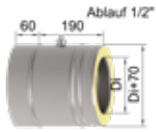

Di [mm]	Ø 80	Ø 100	Ø 113	Ø 130	Ø 150	Ø 180	Ø 200	Ø 250	Ø 300	Ø 350	Ø 400	Ø 450	Ø 500	Ø 600
Da [mm]	Ø 150	Ø 170	Ø 183	Ø 200	Ø 220	Ø 250	Ø 270	Ø 320	Ø 370	Ø 420	Ø 470	Ø 520	Ø 570	Ø 670

3U05LMM## - Längenelement mit Messstutzen RG: 3U

##-Kürzel	08	10	11	13	15	18	20	25	30	35	40	45		
€/Stk.	165,-	165,-	165,-	169,-	171,-	180,-	191,-	213,-	238,-	249,-	260,-	301,-