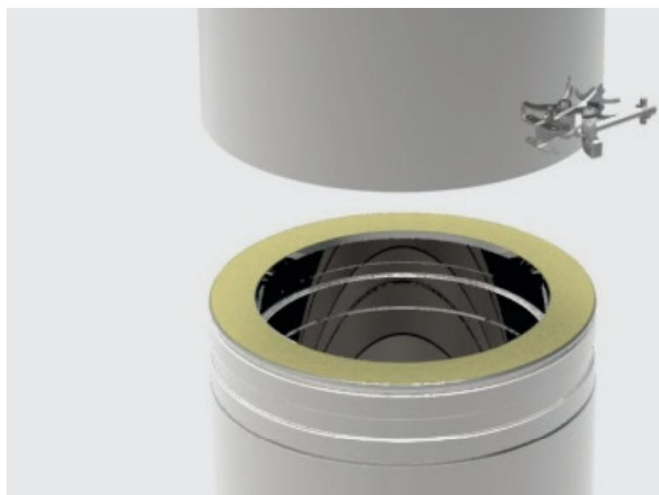

DesignLine

Stylischer Schornstein mit klaren Linien

Das System Design-Line bietet ohne die bekannten Spannringe eine montagefreundliche Lösung. Das geschützte Design bietet die perfekte Verbindung von leistungsfähiger Technik und moderner Architektur. Eine harmonische Rohrsäule ohne Ecken und Kanten.

- ⊕ schlankes Design
- ⊕ gerundete Tür
- ⊕ kaum sichtbare Elementverbindungen
- ⊕ werkzeugfreie Montage
- ⊕ preisgünstiges System
- ⊕ freie Auskrägung 2,7 m (erweiterbar bis 3,0 m)
- ⊕ leicht lösbares Stecksystem

ARCHITEKTUR

Moderner Schornstein mit klaren Linien

Das System „DesignLine“ besticht durch seine glänzende Struktur bei kaum sichtbarer Steckverbindung. Die Rohrsäule wirkt, wie aus einem Stück gefertigt „modern und formschön“. Funktionalität mit nachweislicher Rußbrandbeständigkeit.

AUFGERUNDET

Schlanke Rohrsäule mit gerundeter Reinigungstür

Die Reinigungstür ist gerundet und passt sich so der einheitlichen Rohrsäule an. Die perfekte Verbindung von leistungsfähiger Technik und moderner Architektur.