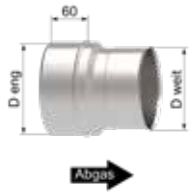

Di [mm]   Ø 80   Ø 100   Ø 113   Ø 120   Ø 130   Ø 140   Ø 150   Ø 160   Ø 180   Ø 200   Ø 250   Ø 300   Ø 350   Ø 400   Ø 450   Ø 500   Ø 600

1U05811###XXX - Reduzierung konisch																RG: 1U	
###-Kürzel	D weit	100	113	120	130	140	150	160	180	200	250	300	350				
XXX-Kürzel	D eng	Kundenangabe															
€/Stk.		45,5	47,4	49,6	49,6	53,8	58,6	81,-	87,6	93,1	148,-	176,-	206,-