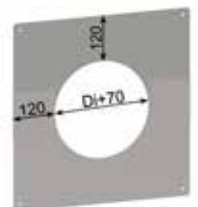

Abdeckblende 2tlg. **RG: 3U**

##-Kürzel	08	10	11	13	15	18	20	25	30	35	40	45
3U05R02## - 0-30°	49,2	49,2	49,3	51,8	54,8	61,7	61,7	71,8	83,3	94,1	94,1	122,-
3U05R03## - 20-45°	47,1	49,-	51,6	54,3	55,-	61,8	66,3	79,8	83,7	94,1	110,-	137,-
3U05R04## - 40-60°	49,2	51,7	54,4	62,4	63,2	72,1	72,1	90,3	110,-	115,-	137,-	193,-