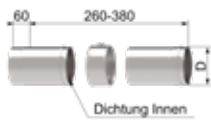

1M05800## - Längenausgleich 260-380mm **RG: 1U**

##-Kürzel	08	10	11	13	15	18	20	25	30	35	40	45
€/Stk.	69,3	72,2	75,7	80,1	88,-	96,1	119,-	151,-	170,-	192,-	218,-	256,-