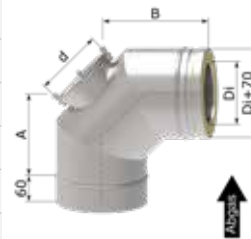

Di [mm]	Ø 80	Ø 100	Ø 113	Ø 130	Ø 150	Ø 180	Ø 200	Ø 250	Ø 300	Ø 350	Ø 400	Ø 450
Da [mm]	Ø 150	Ø 170	Ø 183	Ø 200	Ø 220	Ø 250	Ø 270	Ø 320	Ø 370	Ø 420	Ø 470	Ø 520

3M05KN5##R - Bogen 87° mit seitl. Reinigung rechts - Universaldeckel **RG: 3U**

##-Kürzel	08	10	11	13	15	18	20	25	30	35	40	45
€/Stk.	348,-	350,-	351,-	361,-	373,-	401,-	423,-	555,-	611,-	817,-	1046,-	1242,-
A [mm]	194	203	210	218	227	241	251	275	298	322	346	369
B [mm]	254	263	270	278	287	301	311	335	358	382	406	429
d [mm]	100	100	100	130	150	150	150	200	200	200	250	250

3M05KN6## - Bogen 90° mit Reinigung - Universaldeckel **RG: 3U**

##-Kürzel	08	10	11	13	15	18	20	25	30	35	40	45
€/Stk.	350,-	352,-	353,-	366,-	383,-	417,-	434,-	576,-	626,-	817,-	1046,-	1242,-
A [mm]	200	210	216	225	235	250	260	285	310	335	360	385
B [mm]	260	270	276	285	295	310	320	345	370	395	420	445
d [mm]	100	100	100	130	150	150	150	150	200	200	250	250

3M05KN6##L - Bogen 90° mit seitl. Reinigung links - Universaldeckel **RG: 3U**

##-Kürzel	08	10	11	13	15	18	20	25	30	35	40	45
€/Stk.	350,-	352,-	353,-	366,-	383,-	417,-	434,-	576,-	626,-	817,-	1046,-	1242,-
A [mm]	200	210	216	225	235	250	260	285	310	335	360	385
B [mm]	260	270	276	285	295	310	320	345	370	395	420	445
d [mm]	100	100	100	130	150	150	150	150	200	200	250	250

3M05KN6##R - Bogen 90° mit seitl. Reinigung rechts - Universaldeckel **RG: 3U**

##-Kürzel	08	10	11	13	15	18	20	25	30	35	40	45
€/Stk.	350,-	352,-	353,-	366,-	383,-	417,-	434,-	576,-	626,-	817,-	1046,-	1242,-
A [mm]	200	210	216	225	235	250	260	285	310	335	360	385
B [mm]	260	270	276	285	295	310	320	345	370	395	420	445
d [mm]	100	100	100	130	150	150	150	150	200	200	250	250

3M05LMM## - Längenelement mit Messstutzen **RG: 3U**

##-Kürzel	08	10	11	13	15	18	20	25	30	35	40	45
€/Stk.	173,-	176,-	177,-	180,-	188,-	199,-	212,-	240,-	270,-	284,-	301,-	341,-

3M05LMK## - Längenelement und Kondensatwanne mit Ablauf 3/4" **RG: 3U**