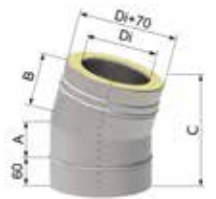

3U05KK1## - Bogen 15° kurz **RG: 3U**

##-Kürzel	08	10	11	13	15	18	20	25	30	35	40	45	50	60
€/Stk.	106,-	106,-	106,-	117,-	125,-	135,-	150,-	184,-	222,-	284,-	311,-	350,-	380,-	417,-
A [mm]	60	62	64	66	69	73	76	82	89	95	102	108	115	128
B [mm]	120	122	124	126	129	133	136	142	149	155	162	168	175	188
C [mm]	216	219	220	222	225	229	232	238	244	251	257	264	270	283