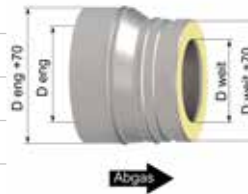

3U05810###XXX - Reduzierung exzentrisch **RG: 3U**

###-Kürzel	D weit	100	113	130	150	180	200	250	300	350	400	450		
XXX-Kürzel	D eng	Kundenangabe												
€/Stk.		230,-	230,-	259,-	300,-	350,-	387,-	467,-	553,-	649,-	736,-	831,-