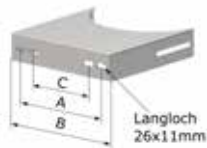

3U05A12## - Abstandhalter für Wandbefestigung 170-290mm **RG: 3U**

##-Kürzel	08	10	11	13	15	18	20	25	30	35	40	45
€/Stk.	136,-	136,-	136,-	151,-	151,-	160,-	169,-	215,-	215,-	236,-	267,-	307,-
A [mm]	118	135	148	163	180	206	224	267	310	353	397	440
B [mm]	174	191	204	219	236	262	280	323	366	409	453	496
C [mm]										170	170	170