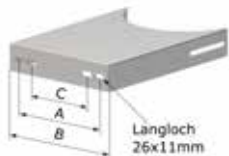

3U05A13## - Abstandhalter für Wandbefestigung 290-410mm RG: 3U

##-Kürzel	08	10	11	13	15	18	20	25	30	35	40	45	50	60
€/Stk.	195,-	195,-	195,-	195,-	196,-	214,-	222,-	243,-	280,-	318,-	416,-	497,-	596,-	678,-
A [mm]	118	135	148	163	180	206	224	267	310	353	397	440	484	570
B [mm]	174	191	204	219	236	262	280	323	366	409	453	496	540	626
C [mm]										170	170	170	170	170