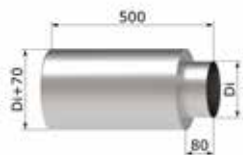

3U05UFV## - „Übergangsstück für Feuerungsanschluss L: 500 mm, Innenrohr Lose, kürzbar RG: 3U

##-Kürzel	08	10	11	13	15	18	20	25						
€/Stk.	113,-	113,-	113,-	113,-	124,-	153,-	161,-	188,-