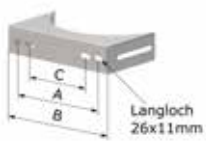

3U05A11## - Abstandhalter für Wandbefestigung 50-170mm RG: 3U

##-Kürzel	08	10	11	13	15	18	20	25	30	35	40	45	50	60
€/Stk.	99,9	99,9	99,9	105,-	105,-	115,-	115,-	136,-	150,-	173,-	217,-	258,-	300,-	361,-
A [mm]	118	135	148	163	180	206	224	267	310	353	397	440	484	570
B [mm]	174	191	204	219	236	262	280	323	366	409	453	496	540	626
C [mm]										170	170	170	170	170