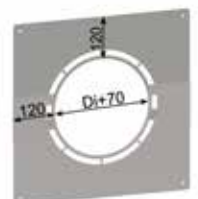

Abdeckblende 2tlg. mit Hinterlüftung **RG: 3U**

##-Kürzel	08	10	11	13	15	18	20	25	30	35	40	45
3U05R02##H - 0-30°	50,-	50,-	52,-	54,5	58,2	65,-	65,2	85,-	95,8	103,-	110,-	131,-
3U05R03##H - 20-45°	54,8	54,8	54,8	55,-	58,3	69,8	69,8	84,8	102,-	108,-	116,-	149,-
3U05R04##H - 40-60°	62,8	62,8	62,8	66,9	68,2	77,1	84,6	93,-	113,-	124,-	149,-	195,-