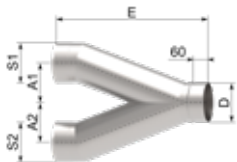

1U05HOS## - Hosenstück																RG: 1U		
##-Kürzel		08	10	11	12	13	14	15	16	18	20	25	30	35	40	45	50	60
€/Stk.		193,-	193,-	193,-	199,-	220,-	236,-	250,-	283,-	322,-	357,-	485,-	635,-	798,-	923,-	1280,-	1441,-	1770,-
E		Kundenangabe																
S1, S2		Anschlussdurchmesser																
A1, A2		Kundenangabe																
Datenblatt auf der Homepage verfügbar