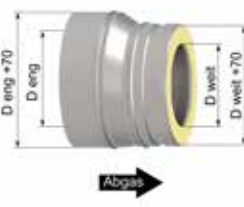

3M05810###XXX - Reduzierung exzentrisch RG: 3U

###-Kürzel	D weit	100	113	130	150	180	200	250	300	350	400	450
XXX-Kürzel	D eng - Kundenangabe											
€/Stk.		240,-	241,-	271,-	314,-	367,-	405,-	493,-	588,-	686,-	777,-	878,-