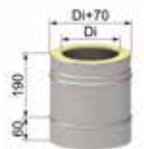

3U05025## - Längenelement 250 mm RG: 3U

##-Kürzel	08	10	11	13	15	18	20	25	30	35	40	45	50	60
€/Stk.	59,6	59,6	59,6	61,-	65,3	72,8	72,9	91,4	127,-	137,-	145,-	180,-	214,-	252,-