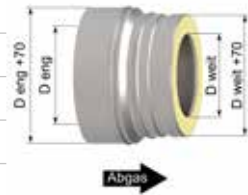

Di [mm]	Ø 80	Ø 100	Ø 113	Ø 130	Ø 150	Ø 180	Ø 200	Ø 250	Ø 300	Ø 350	Ø 400	Ø 450	Ø 500	Ø 600
Da [mm]	Ø 150	Ø 170	Ø 183	Ø 200	Ø 220	Ø 250	Ø 270	Ø 320	Ø 370	Ø 420	Ø 470	Ø 520	Ø 570	Ø 670

3U05811###XXX - Reduzierung konisch **RG: 3U**

###-Kürzel	D weit	100	113	130	150	180	200	250	300	350	400	450		
XXX-Kürzel	D eng	Kundenangabe												
€/Stk.		126,-	126,-	143,-	168,-	199,-	221,-	259,-	314,-	365,-	416,-	470,-