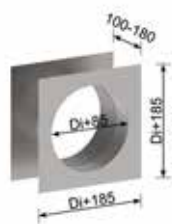

Di [mm]	Ø 80	Ø 100	Ø 113	Ø 130	Ø 150	Ø 180	Ø 200	Ø 250	Ø 300	Ø 350	Ø 400	Ø 450	Ø 500	Ø 600
Da [mm]	Ø 150	Ø 170	Ø 183	Ø 200	Ø 220	Ø 250	Ø 270	Ø 320	Ø 370	Ø 420	Ø 470	Ø 520	Ø 570	Ø 670

9900830## - Wanddurchführung Edelstahl 100-180mm RG: Z