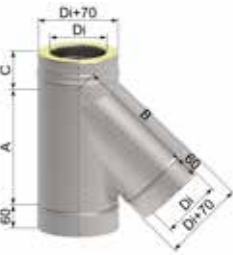

990720### - Universaldeckel mit Dämmung RG: 1U

###-Kürzel	100	130	150	200	250							
€/Stk.	99,8	105,-	116,-	184,-	263,-							
d [mm]	100	130	150	200	250							

3M05F45## - F-Anschluss 45° RG: 3U

##-Kürzel	08	10	11	13	15	18	20	25	30	35	40	45
€/Stk.	275,-	277,-	278,-	293,-	312,-	430,-	454,-	615,-	711,-	764,-	1008,-	1388,-
A [mm]	265	275	283	290	300	441	451	476	501	651	676	701
B [mm]	243	267	282	303	327	363	387	448	508	568	629	689
C [mm]	175	165	157	150	140	249	239	214	189	289	264	239