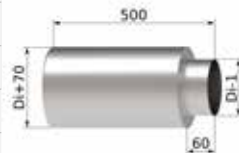

3M05UFV## - Übergangsstück für Feuerungsanschluss L: 500 mm, Innenrohr Lose, kürzbar RG: 3U

##-Kürzel	08	10	11	13	15	18	20	25
€/Stk.	122,-	124,-	125,-	126,-	138,-	170,-	179,-	213,-