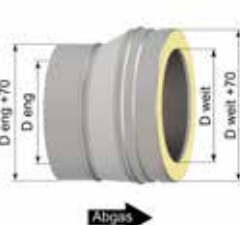

Di [mm]	Ø 80	Ø 100	Ø 113	Ø 130	Ø 150	Ø 180	Ø 200	Ø 250	Ø 300	Ø 350	Ø 400	Ø 450	Ø 500	Ø 600
Da [mm]	Ø 150	Ø 170	Ø 183	Ø 200	Ø 220	Ø 250	Ø 270	Ø 320	Ø 370	Ø 420	Ø 470	Ø 520	Ø 570	Ø 670

3U05RWA## - Abdeckblende Wanddurchführung 2tlg. RG: 3U

##-Kürzel			11	13	15	18	20							
€/Stk.			59,7	59,7	59,7	69,6	69,6							
A [mm]			500	500	500	550	550							

3U05S00## - Seilabspannring RG: 3U

##-Kürzel	08	10	11	13	15	18	20	25	30	35	40	45	50	60
€/Stk.	48,4	48,4	48,4	49,4	50,5	59,9	59,9	69,6	72,9	72,9	80,6	82,3	82,3	88,1
Anzahl Laschen	3	3	3	3	3	3	3	3	3	3	4	4	4	4

3U05MK1## - Endstück doppelwandig VB-Leitung auf einwandig Muffe RG: 3U

##-Kürzel	08	10	11	13	15	18	20	25	30	35	40	45	
€/Stk.	60,6	60,6	60,6	68,7	77,9	106,-	108,-	115,-	132,-	159,-	165,-	217,-	

zum Einstecken in innenliegende Wandfutter geeignet

3U05812###XXX - Erweiterung konisch RG: 3U

###-Kürzel	D weit	100	113	130	150	180	200	250	300	350	400	450		
XXX-Kürzel	D eng	Kundenangabe												
€/Stk.		126,-	126,-	143,-	168,-	199,-	221,-	259,-	314,-	365,-	416,-	470,-		

3U05813###XXX - Erweiterung exzentrisch RG: 3U

###-Kürzel	D weit	100	113	130	150	180	200	250	300	350	400	450		
XXX-Kürzel	D eng	Kundenangabe												
€/Stk.		230,-	230,-	259,-	300,-	350,-	387,-	467,-	553,-	649,-	736,-	831,-