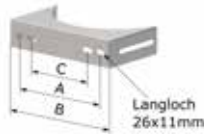

Di [mm]	Ø 80	Ø 100	Ø 113	Ø 130	Ø 150	Ø 180	Ø 200	Ø 250	Ø 300	Ø 350	Ø 400	Ø 450
Da [mm]	Ø 150	Ø 170	Ø 183	Ø 200	Ø 220	Ø 250	Ø 270	Ø 320	Ø 370	Ø 420	Ø 470	Ø 520

3U05A11## - Abstandhalter für Wandbefestigung 50-170mm **RG: 3U**

##-Kürzel	08	10	11	13	15	18	20	25	30	35	40	45
€/Stk.	99,9	99,9	99,9	105,-	105,-	115,-	115,-	136,-	150,-	173,-	217,-	258,-
A [mm]	118	135	148	163	180	206	224	267	310	353	397	440
B [mm]	174	191	204	219	236	262	280	323	366	409	453	496
C [mm]										170	170	170