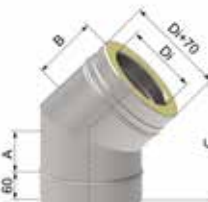

3M05KK3## - Bogen 45° kurz **RG: 3U**

##-Kürzel	08	10	11	13	15	18	20	25	30	35	40	45
€/Stk.	130,-	132,-	134,-	149,-	160,-	181,-	199,-	249,-	302,-	351,-	385,-	443,-
A [mm]	102	110	116	123	131	144	152	173	193	214	235	255
B [mm]	162	170	176	183	191	204	212	233	253	274	295	315
C [mm]	224	231	235	241	248	259	266	284	302	319	337	355