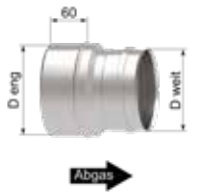

1M05810###XXX - Reduzierung exzentrisch **RG: 1U**

###-Kürzel	D eng	100	113	130	150	180	200	250	300	350	400	450
XXX-Kürzel	D weit	Kundenangabe										
€/Stk.		121,-	122,-	137,-	161,-	192,-	215,-	262,-	318,-	369,-	420,-	518,-