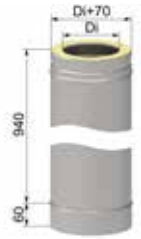

Di [mm]	Ø 80	Ø 100	Ø 113	Ø 130	Ø 150	Ø 180	Ø 200	Ø 250	Ø 300	Ø 350	Ø 400	Ø 450
Da [mm]	Ø 150	Ø 170	Ø 183	Ø 200	Ø 220	Ø 250	Ø 270	Ø 320	Ø 370	Ø 420	Ø 470	Ø 520

3M05100## - Längenelement 1000 mm RG: 3U

##-Kürzel	08	10	11	13	15	18	20	25	30	35	40	45
€/Stk.	170,-	176,-	177,-	191,-	216,-	244,-	260,-	312,-	372,-	431,-	485,-	607,-