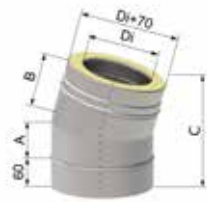

Di [mm]	Ø 80	Ø 100	Ø 113	Ø 130	Ø 150	Ø 180	Ø 200	Ø 250	Ø 300	Ø 350	Ø 400	Ø 450
Da [mm]	Ø 150	Ø 170	Ø 183	Ø 200	Ø 220	Ø 250	Ø 270	Ø 320	Ø 370	Ø 420	Ø 470	Ø 520

3M05KK1## - Bogen 15° kurz **RG: 3U**

##-Kürzel	08	10	11	13	15	18	20	25	30	35	40	45
€/Stk.	115,-	116,-	118,-	131,-	143,-	154,-	169,-	213,-	256,-	322,-	352,-	397,-
A [mm]	60	62	64	66	69	73	76	82	89	95	102	108
B [mm]	120	122	124	126	129	133	136	142	149	155	162	168
C [mm]	216	219	220	222	225	229	232	238	244	251	257	264