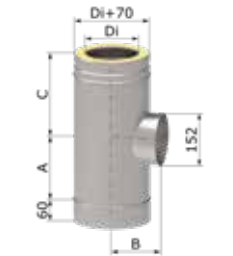

9900ZUK150 - Präzisionszugbegrenzer mit Überdruckklappe (Ex-Klappe) D: 150mm RG: 1U

€/Stk.	281,-

Luftgruppe 1-4 nach DIN 4795