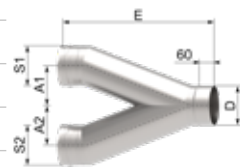

1M05HOS## - Hosenstück **RG: 1U**

##-Kürzel	08	10	11	13	15	18	20	25	30	35	40	45
€/Stk.	211,-	213,-	217,-	244,-	279,-	352,-	391,-	533,-	691,-	859,-	991,-	1353,-
E	Kundenangabe											
S1, S2	Anschlussdurchmesser											
A1, A2	Kundenangabe