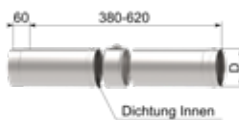

1M05900## - Längenausgleich 380-620mm **RG: 1U**

##-Kürzel	08	10	11	13	15	18	20	25	30	35	40	45
€/Stk.	79,2	82,2	85,7	91,7	102,-	112,-	138,-	175,-	197,-	222,-	250,-	300,-