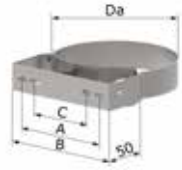

Di [mm]	Ø 80	Ø 100	Ø 113	Ø 130	Ø 150	Ø 180	Ø 200	Ø 250	Ø 300	Ø 350	Ø 400	Ø 450	Ø 500	Ø 600
Da [mm]	Ø 150	Ø 170	Ø 183	Ø 200	Ø 220	Ø 250	Ø 270	Ø 320	Ø 370	Ø 420	Ø 470	Ø 520	Ø 570	Ø 670

3U05W20## - Wandbefestigung Wandabstand 50mm RG: 3U

##-Kürzel	08	10	11	13	15	18	20	25	30	35	40	45	50	60
€/Stk.	65,4	65,4	65,4	65,4	71,4	76,7	76,9	92,-	95,7	110,-	110,-	143,-	154,-	171,-
A [mm]	118	135	148	163	180	206	224	267	310	353	397	440	484	570
B [mm]	174	191	204	219	236	262	280	323	366	409	453	496	540	626
C [mm]										170	170	170	170	170