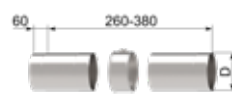

1U05800## - Längenausgleich 260-380mm **RG: 1U**

##-Kürzel	08	10	11	12	13	14	15	16	18	20	25	30	35	40	45	50	60
€/Stk.	52,2	52,2	54,4	57,4	57,4	61,-	61,-	66,9	66,9	83,6	97,9	107,-	124,-	146,-	176,-	200,-	243,-