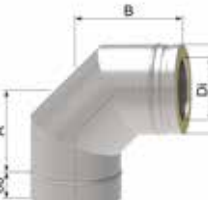

3M05KK0## - Bogen 87° **RG: 3U**

##-Kürzel	08	10	11	13	15	18	20	25	30	35	40	45
€/Stk.	219,-	240,-	274,-	274,-	301,-	350,-	358,-	397,-	488,-	649,-	809,-	1010,-
A [mm]	139	148	154	162	172	186	196	219	243	267	291	314
B [mm]	199	208	214	222	232	246	256	279	303	327	351	374