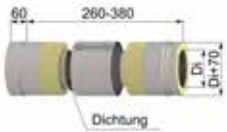

3M05800## - Längenausgleich 260-380mm RG: 3U

##-Kürzel	08	10	11	13	15	18	20	25	30	35	40	45
€/Stk.	189,-	193,-	195,-	209,-	213,-	223,-	241,-	301,-	333,-	369,-	400,-	470,-