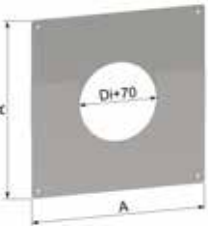

Di [mm]	Ø 80	Ø 100	Ø 113	Ø 130	Ø 150	Ø 180	Ø 200	Ø 250	Ø 300	Ø 350	Ø 400	Ø 450	Ø 500	Ø 600
Da [mm]	Ø 150	Ø 170	Ø 183	Ø 200	Ø 220	Ø 250	Ø 270	Ø 320	Ø 370	Ø 420	Ø 470	Ø 520	Ø 570	Ø 670

3U05RWA## - Abdeckblende Wanddurchführung 2tlg. RG: 3U

##-Kürzel			11	13	15	18	20							
€/Stk.			59,7	59,7	59,7	69,6	69,6							
A [mm]			500	500	500	550	550							

3U05S00## - Seilabspannring RG: 3U

##-Kürzel	08	10	11	13	15	18	20	25	30	35	40	45	50	60
€/Stk.	48,4	48,4	48,4	49,4	50,5	59,9	59,9	69,6	72,9	72,9	80,6	82,3	82,3	88,1
Anzahl Laschen	3	3	3	3	3	3	3	3	3	3	4	4	4	4

3U05MK1## - Endstück doppelwandig VB-Leitung auf einwandig Muffe RG: 3U

##-Kürzel	08	10	11	13	15	18	20	25	30	35	40	45	
€/Stk.	60,6	60,6	60,6	68,7	77,9	106,-	108,-	115,-	132,-	159,-	165,-	217,-	

zum Einstecken in innenliegende Wandfutter geeignet

3U05812###XXX - Erweiterung konisch RG: 3U

###-Kürzel	D weit	100	113	130	150	180	200	250	300	350	400	450		
XXX-Kürzel	D eng	Kundenangabe												
€/Stk.		126,-	126,-	143,-	168,-	199,-	221,-	259,-	314,-	365,-	416,-	470,-		

3U05813###XXX - Erweiterung exzentrisch RG: 3U

###-Kürzel	D weit	100	113	130	150	180	200	250	300	350	400	450		
XXX-Kürzel	D eng	Kundenangabe												
€/Stk.		230,-	230,-	259,-	300,-	350,-	387,-	467,-	553,-	649,-	736,-	831,-