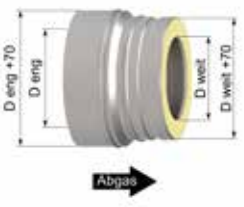

3M05811###XXX - Reduzierung konisch RG: 3U

###-Kürzel	D weit	100	113	130	150	180	200	250	300	350	400	450
XXX-Kürzel	D eng - Kundenangabe											
€/Stk.		136,-	137,-	155,-	182,-	216,-	239,-	284,-	349,-	402,-	457,-	517,-